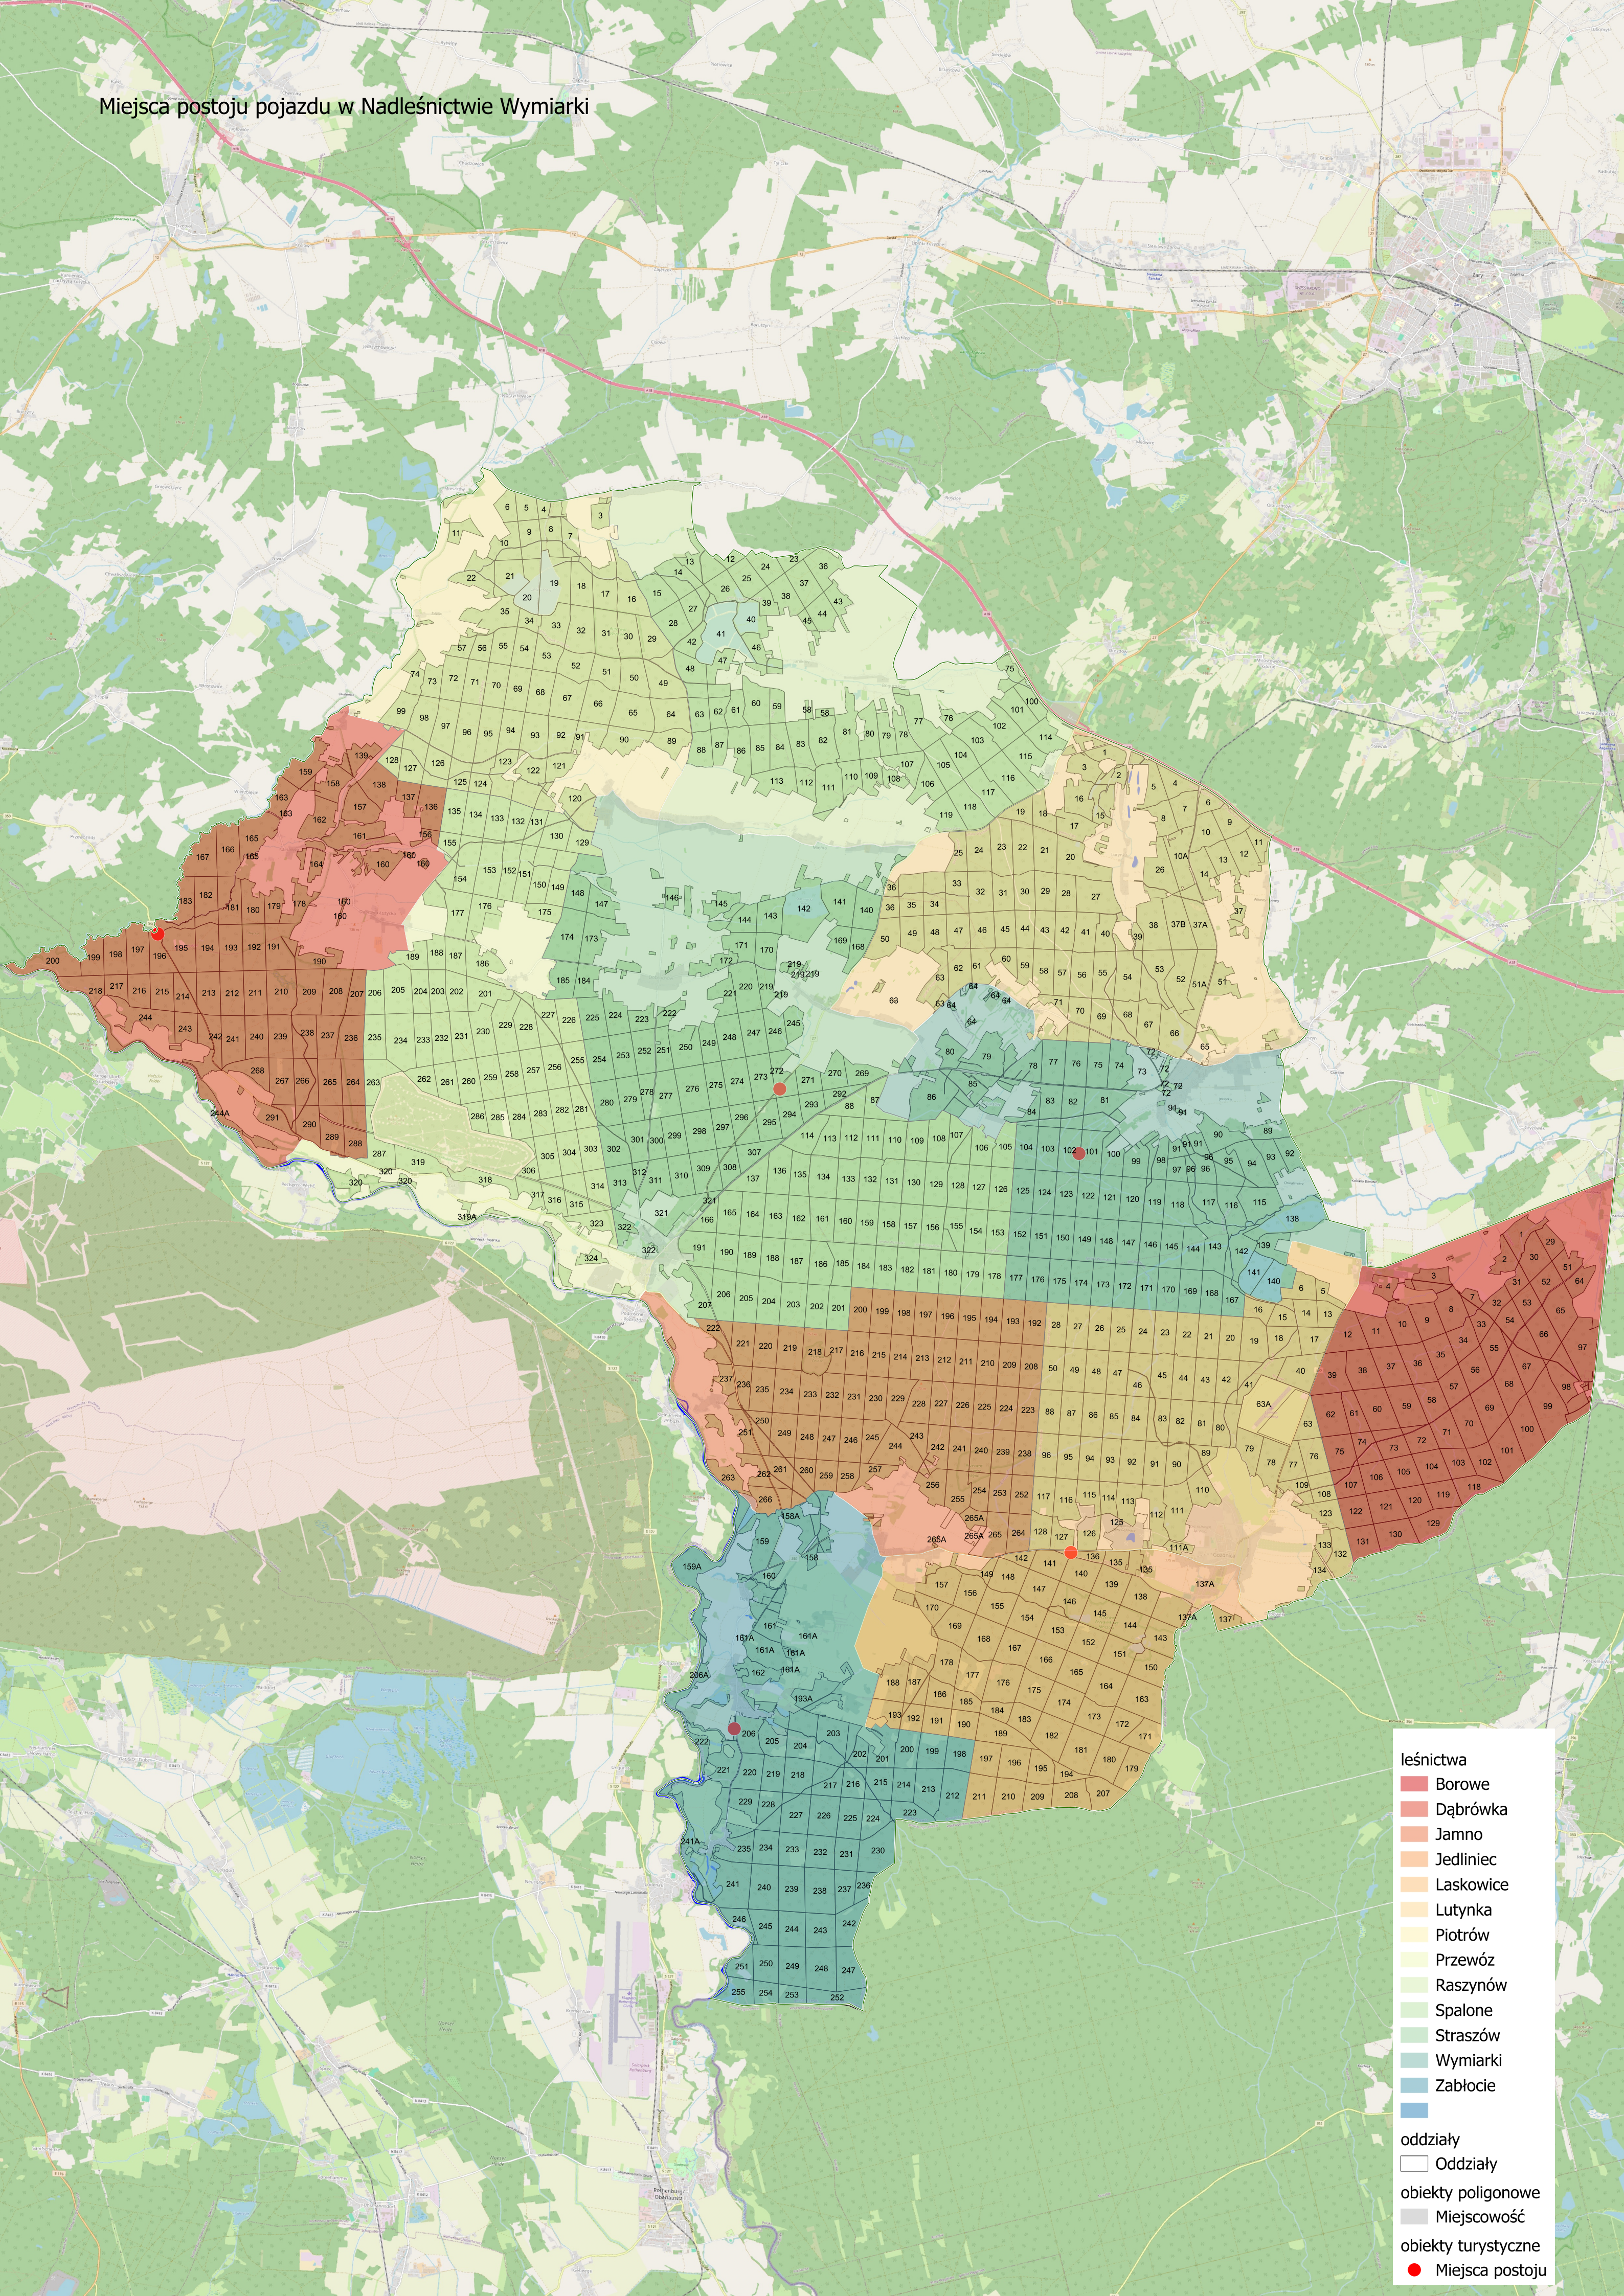

# Miejsca postoju pojazdu w Nadleśnictwie Wymiarki

- leśnictwa
  - Borowe
  - Dąbrówka
  - Jamno
  - Jedliniec
  - Laskowice
  - Lutynka
  - Piotrów
  - Przewóz
  - Raszynów
  - Spalone
  - Straszów
  - Wymiarki
  - Zabłocie
- oddziały
  - Oddziały
- obiekty poligonowe
  - Miejscowość
- obiekty turystyczne
  - Miejsca postoju